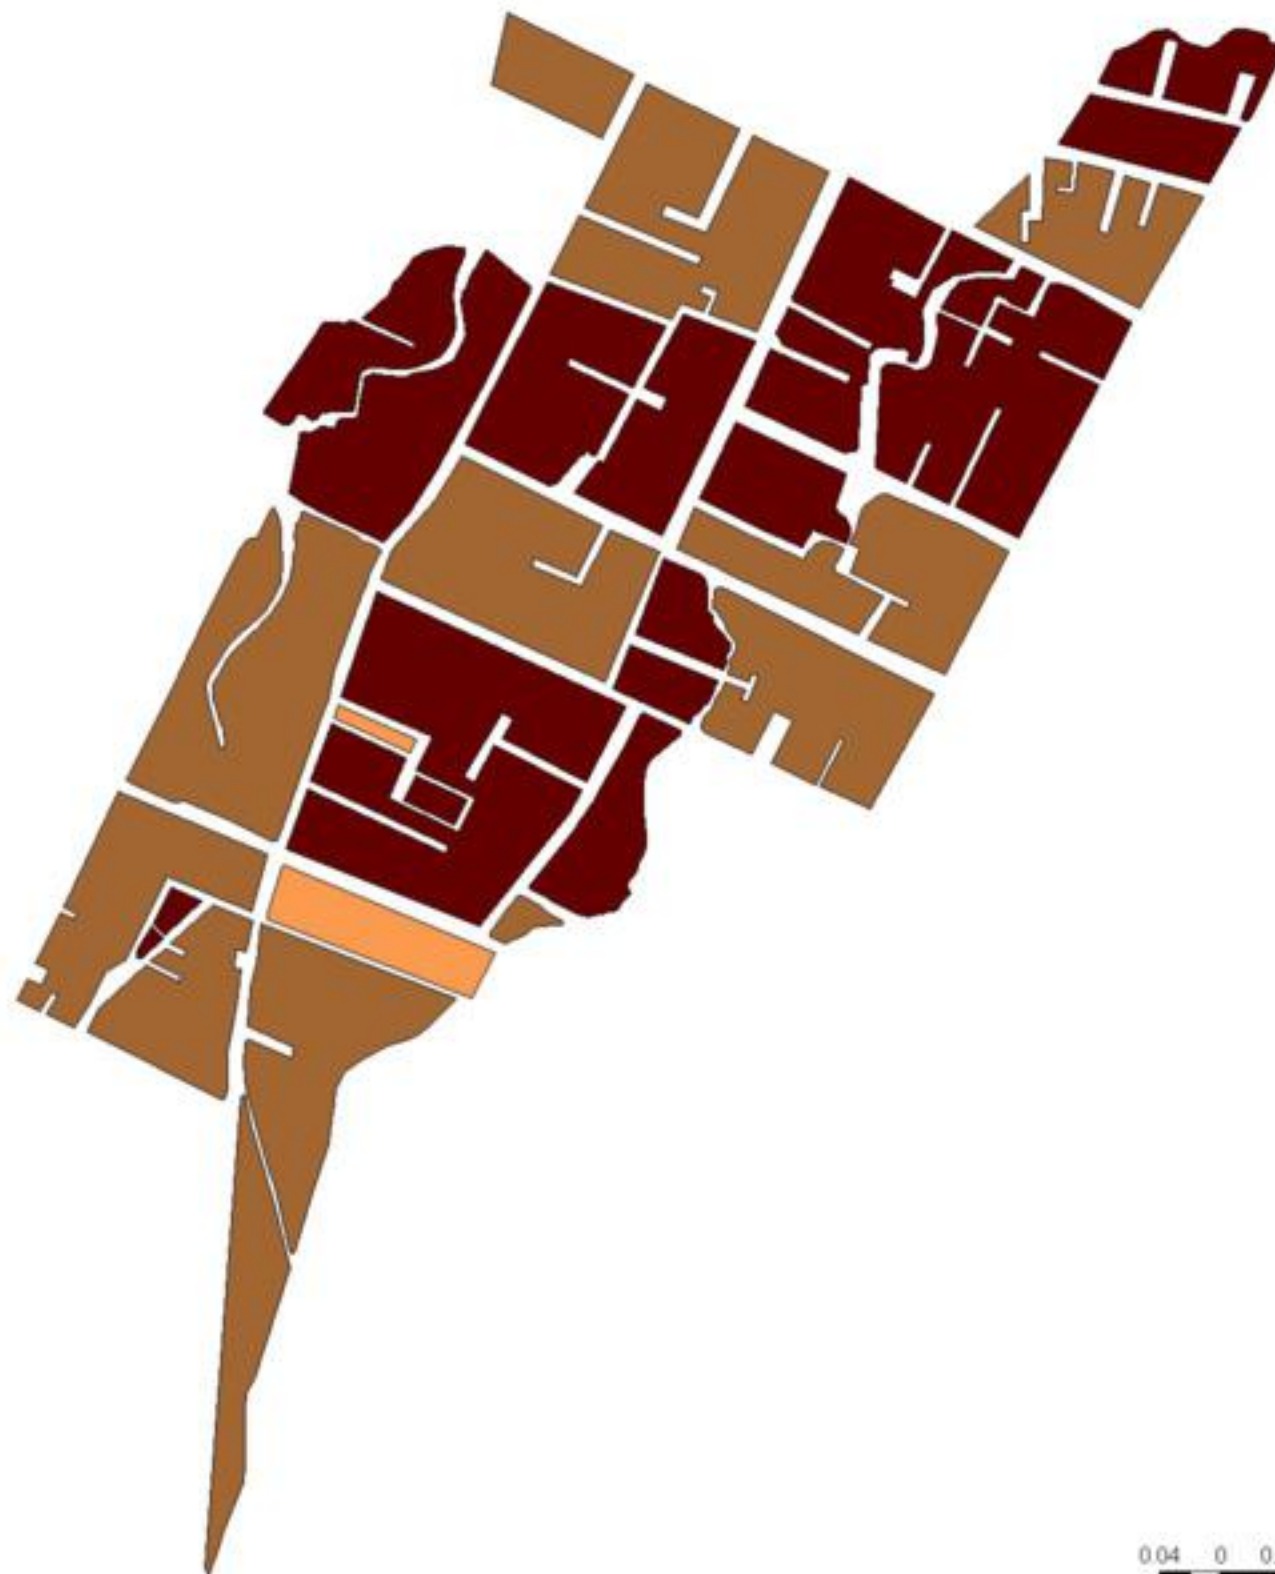

EVALUA DF
Consejo de Evaluación del
Desarrollo Social del
Distrito Federal

INDICE DE DESARROLLO SOCIAL

Delegación: Gustavo A. Madero
Colonia: Cuauhtepac Barrio Alto
Grado de Desarrollo: Bajo

Grado de Desarrollo Social

-  Muy bajo
-  Bajo
-  Medio
-  Alto
-  Sin dato

0.04 0 0.04 0.08 Kilómetros

Fuente: Elaboración propia con datos de Seduvi e INEGI